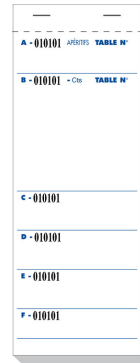

Référence :	11893I
Matière :	Papier autocopiant
Métrage ou format :	95 x 260 mm
Couleur :	blanc
Emballage :	Sous film par 5
Nombre d'emballages par carton :	50
Nombre de cartons par palette :	48
EAN produit :	 3281510118936
EAN Carton :	13281510118933
Nomenclature douanière	48201030

Emballage :

Dimension : 260.0 x 95.0 x 11.0 x MM
Poids : 219.0 G
Volume : 0.272 DM3

Carton :

Dimension : 320.0 x 270.0 x 190.0 x MM
Poids : 11.15 KG
Volume : 16.416 DM3

Palette :

Dimension : 1200.0 x 800.0 x 1270.0 x MM
Poids : 0.0
Volume : 1.219 M3